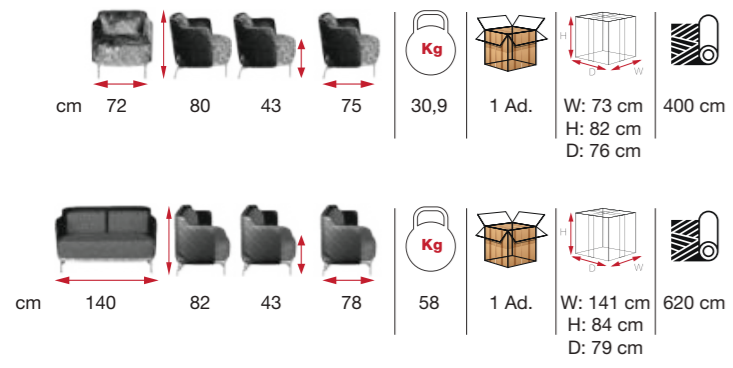

Stílus
találkozik a
kényelemmel
Style meets comfort

MONETTE