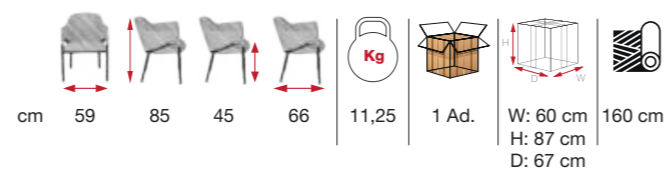

LACCIO

[LSN 01]