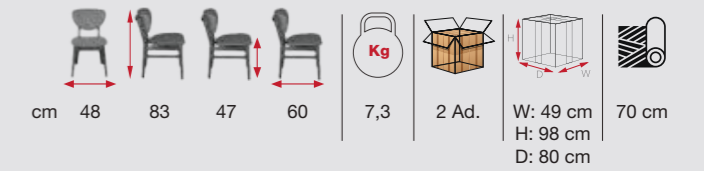

**Az álmokat a
BERINI-vel
töltjük fel**
We fill dreams with BERINI