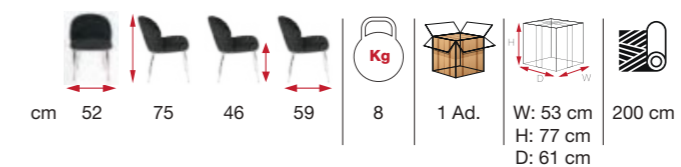

ARISO

GIZO

MIOBILLO

[MIO 04]