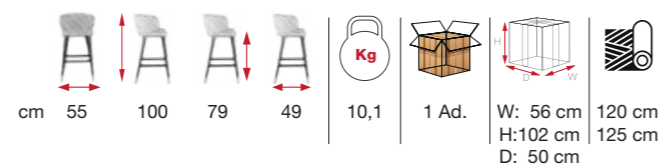

BESTSELLER

SHOWROOM

[HRK 01]

SHOWROOM

[HRK 03]

Egyenes Varrott Bárszék
Straight Stitched Bar stool

HELLLA

[HRK 02]

Bárszék
Bar stool

SHOWROOM

[MLO 01]

BESTSELLER

SHOWROOM

[MLO 04]

Fém lábak
Metal legs

Mi megvalósítjuk az álmokat