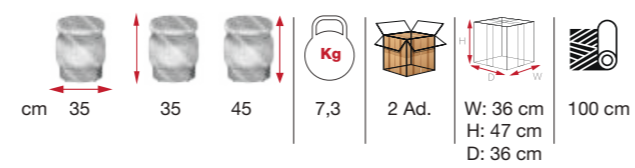

JUNE

CORLEONO

OTHELO

[OSC 01]

az Ön
stílusának
tükörképe

your style reflection