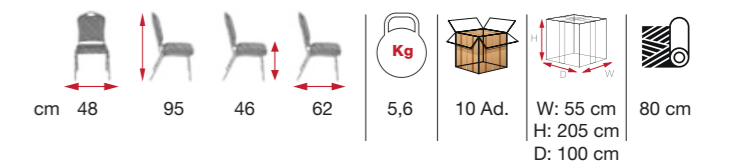

[CYL 01]

Aluminium
Aluminum