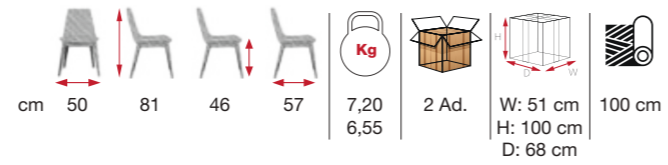

MALDONI

SHOWROOM

Megerősített háttámla
Reinforced backrest

Fém szánkótálp
Metal sled base

Szék karfával
Chair with armrest

Csillagláb
Star leg