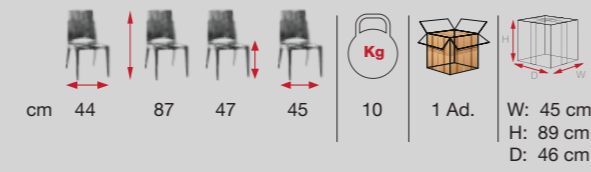

EFFUSO

[EVR 02]