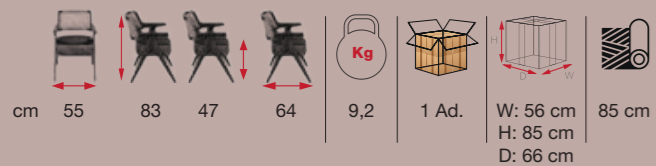

BESTSELLER

ONESTO

Önnek tervezve

designed for you

[OKT 01]

Kárpitozott
upholstered