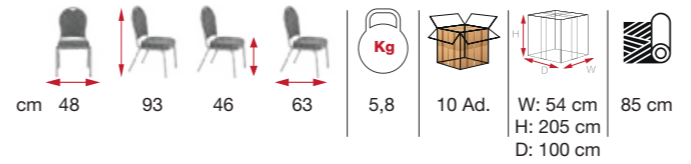

[MSS 01]
Alumínium
Aluminum

[MSS 02]
Fém
Metal

[MİN 01]
Egyszemélyes
Single

[MİN 02]
Kétszemélyes
Double

Stílus
találkozik a
kényelemmel
Style meets comfort

MONETTE

[DAS 03]
Kétszemélyes fotel
Double armchair