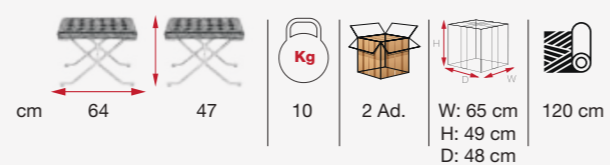

JUNE

CORLEONO

OTHELO

[OSC 01]

az Ön
stílusának
tükörképe

your style reflection