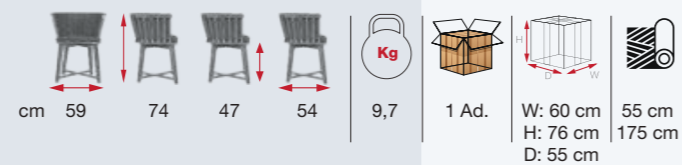

NIDU

A művészet tükrözi a minőséget
Art reflects quality

ENJORI