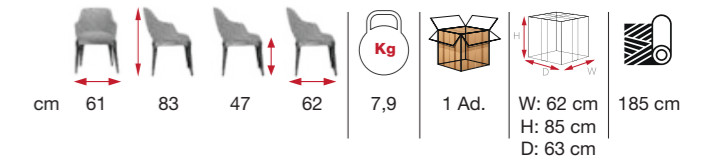

FABBIANO

DELUZZO

SHOWROOM [FBO 03]

RIGGANI

[RGA 01]

[RGA 02]

[MGA 01]

MANZO