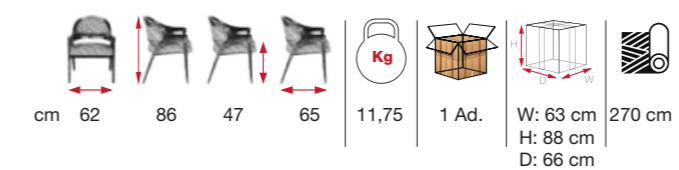

[ELZ 02]
Kárpitozott
Upholstered

[ELZ 05]
Valódi rattan és kárpitozott háttámla
Real rattan and upholstered backrest