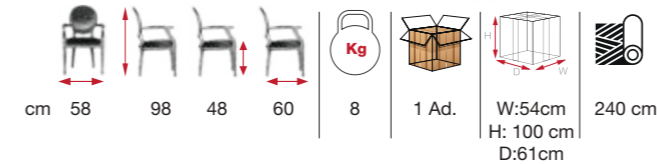

MADILON

[MDL 01]