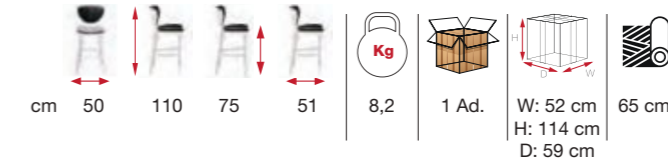

BESTSELLER

LIONETTA

bútorok,
amelyek
másokat is
lenyűgöznek
furniture that amazes others

DELUZZO

SHOWROOM

Műanyag ülő és háttámla
függőleges varrott

*Plastic seat and backrest
fully upholstered*