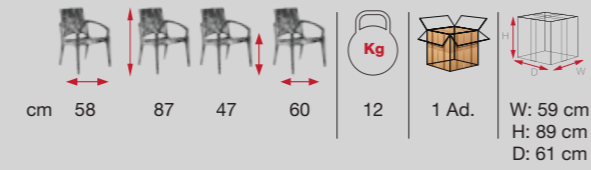

EFFUSO

[EVR 02]