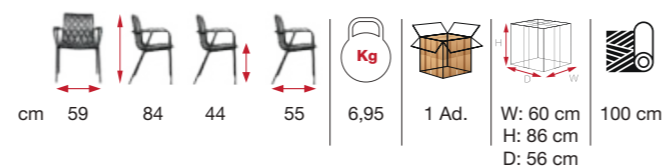

SHOWROOM
BESTSELLER