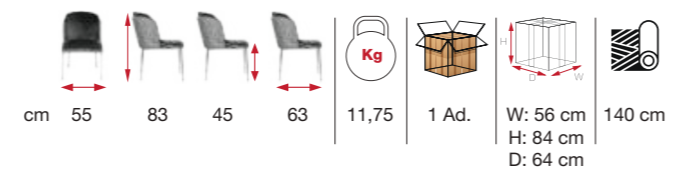

IBERIO

[IBR 01]