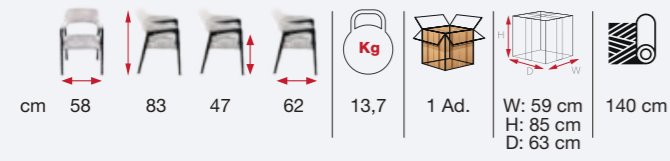

RIBONI

[RBN 01]