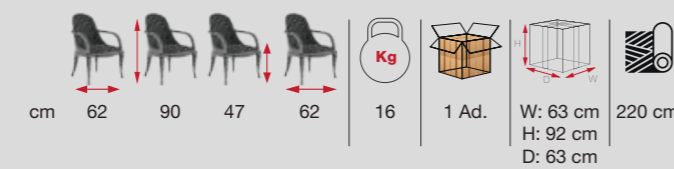

PANELLO

INCESTO

**finoman
kidolgozott
gondolatok**

finely crafted thoughts