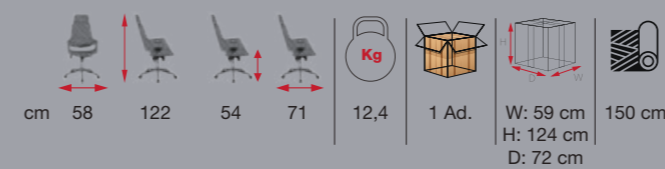

Gondolkodj másképp, élj másképp

Think differently, live differently