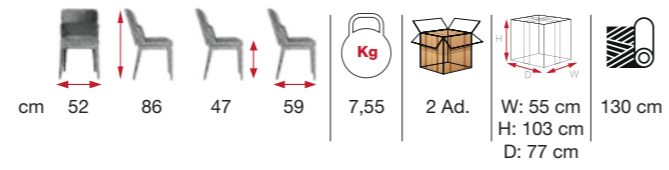

GRATONNI

[GRT 01]