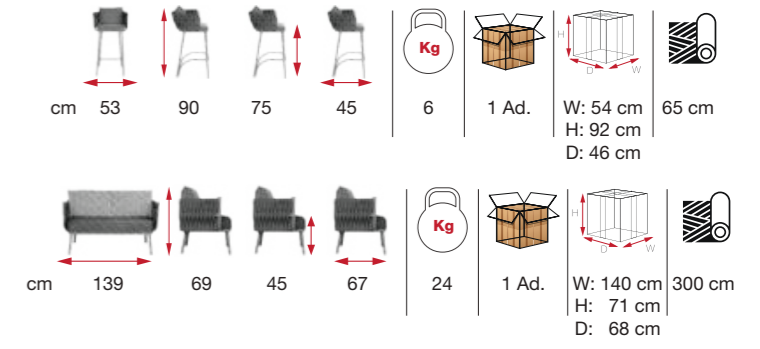

Bárszék
Bar stool

[AUR 02]

Fotel
Armchair

AURI

[AUR 03]

Kétszemélyes kanapé
Double couch

[TKN 01]

[TKN 02]
Kanapé
Couch