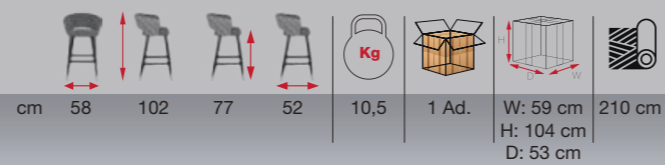

BESTSELLER

AZURA

SHOWROOM

[ALB 04]

Egyenes varrott
Straight Sewn

SHOWROOM

[ALB 02]

Egyenes varrott
Straight Sewn

[ALB 01]

[ALB 03]

Teljesen kárpitozott
Fully upholstered

DELUZZO