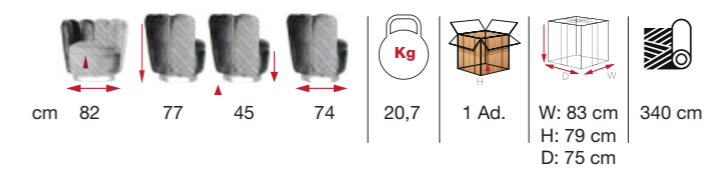

Tökéletes kényelem

Perfect comfort

[DAS 02]
Fotel
Armchair