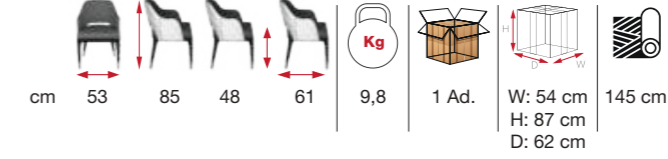

AVENTE

SCARSO

díszítse
a
napjait

decorate your days

DENTE