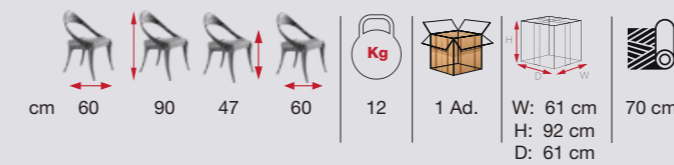

RAMO

CATTIVO

[KMS 01]

KAMISO