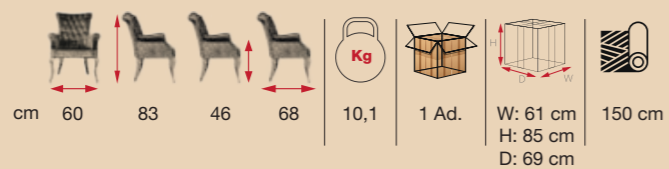

Formát adunk elképzeléseinek

We give shape to your concepts