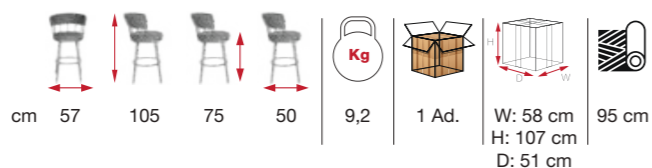

[NVA 02]

Bárszék
Bar stool