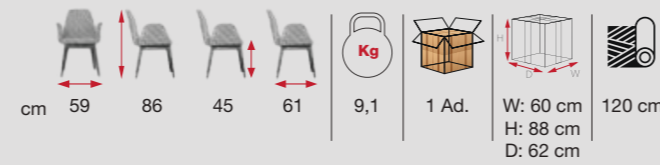

[MKO 03]

MAKONI