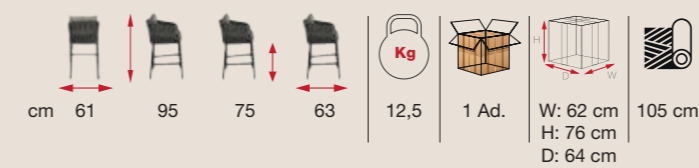

Bútor, ami másokat is lenyűgöz

Furniture that impresses others

OLIVANO

BESTSELLER

ERVONI