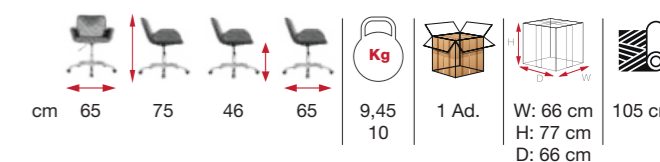

PASSO

Az Ön fantáziája, a mi alkotásunk

Your imagination, our creation