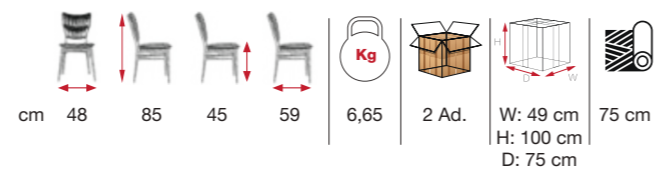

[ELZ 02]
Kárpitozott
Upholstered

[ELZ 05]
Valódi rattan és kárpitozott háttámla
Real rattan and upholstered backrest