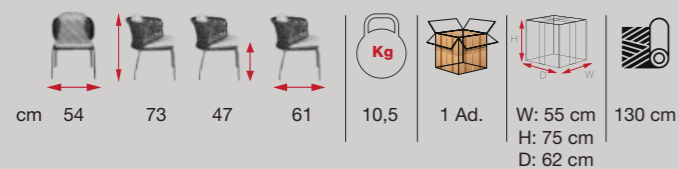

[TPE 01]
Szék
Chair

[TPE 05]
Fa láb
Wood leg

TINA

RANDO

[RAN 01]

A kívánt stílushoz

For the style you Want

JESOLO