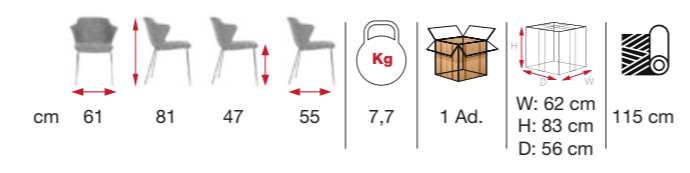

[PTE 02]
Fém csillagtalp
Metal star base