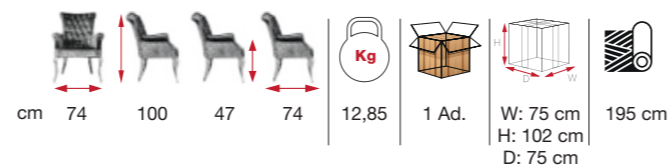

[RNA 01]

Formát adunk elképzeléseinek

We give shape to your concepts