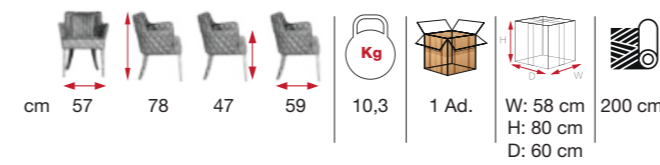

SHOWROOM

[MLO 01]