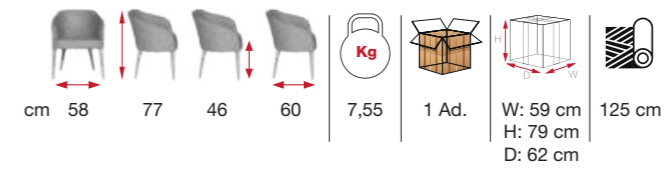

RISORO

SEDUNI

GIUNTO

BORO

EZGONI

DECNO