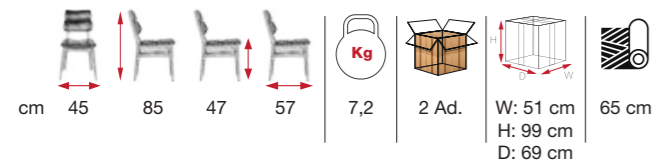

CRONOS

[KRS 01]