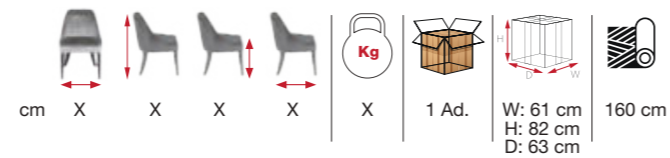

MANTO

DELUZZO

[MIA 02]

ANDONI