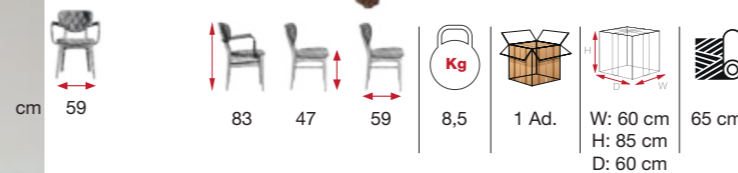

[LON 08]
Műanyag ülő és háttámla Varrott kárpitozás
Plastic seat and backrest Sewn upholstery

[LON 09]
Bar

[LON 06]
Karfás varrott Capitone
Capitone with armrests is sewn

[LON 11]
Műanyag ülő és háttámla teljesen kárpitozott,
Plastic seat and backrest fully upholstered