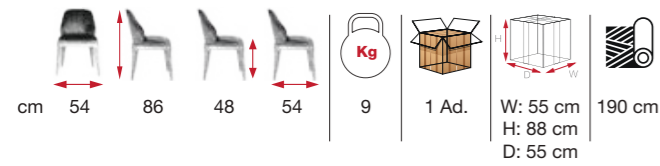

ARISO

[ARS 01]