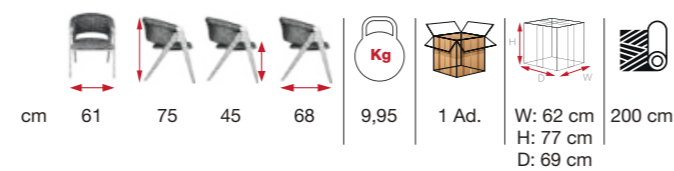

MODERNO

DELUZZO

[MON 01]

SHOWROOM

NESSO

[NIL 01]

A bútorok,
amelyek
meghatározzák
Önt

The furniture that defines you