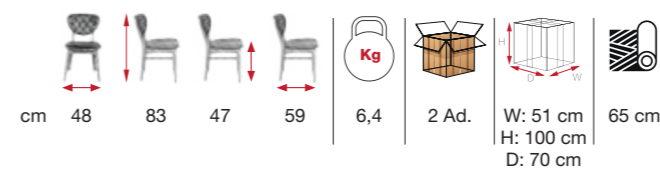

SHOWROOM

[LON 04]
Varrott Capitone
Stitched Capitone