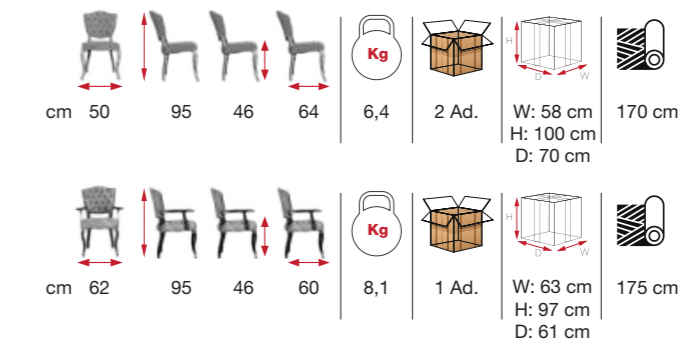

CODY

[CDY 01]