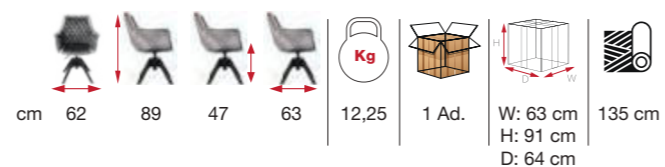

[CTR 02]
Csillagláb
Star leg