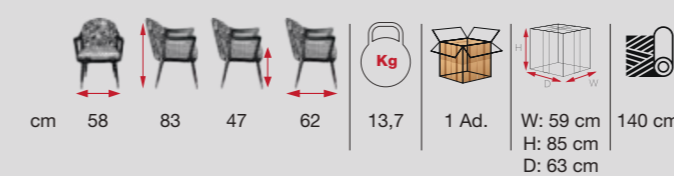

PANELLO

INCESTO

**finoman
kidolgozott
gondolatok**

finely crafted thoughts