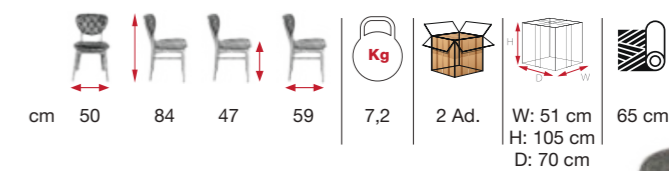

[LON 07]

Műanyag ülő és háttámla
függőleges varrott

*Plastic seat and backrest
fully upholstered*