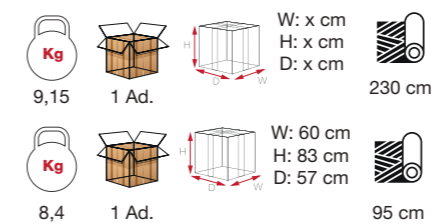

BESTSELLER

DENO

[ALN 02]

a stílusod
tükröződése
DENO
your style reflection DENO