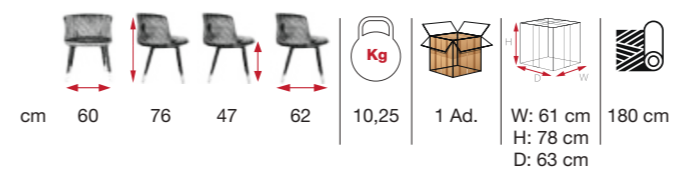

NESSO

[NIL 01]

A bútorok,
amelyek
meghatározzák
Önt

The furniture that defines you