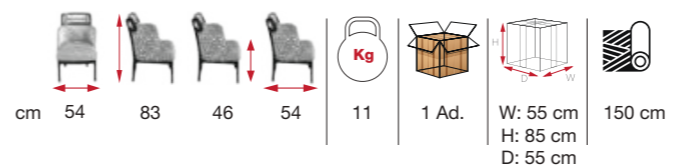

Formát adunk elképzeléseinek

We give shape to your concepts

[RBO 02]