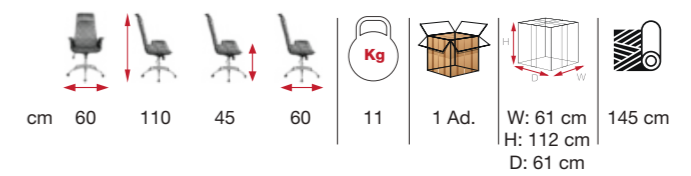

Szék karfával
Chair with armrest

[MRD 02]

[MRD 03]
Fém szánkótálp
Metal sled base

[MRD 09]

[MRD 10]

[MRD 16]

Csillagláb
Star leg

PATO