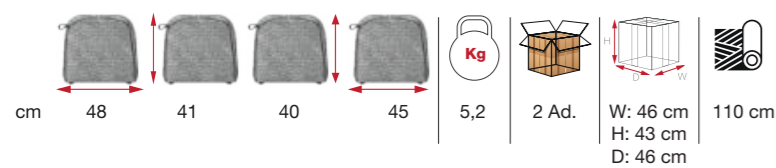

JUNE

CORLEONO

OTHELO

[OSC 01]

az Ön
stílusának
tükörképe

your style reflection