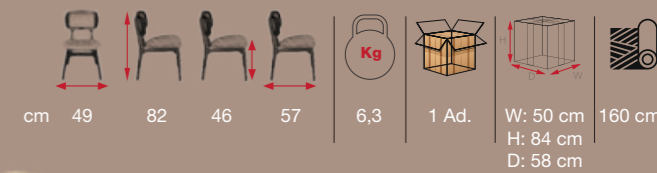

[TOM 02]
Valódi rattan háttámla
Real rattan backrest