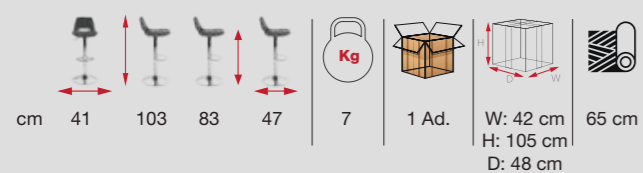

CUCHE

VINTACHELLO

PONZONO

MONELLI