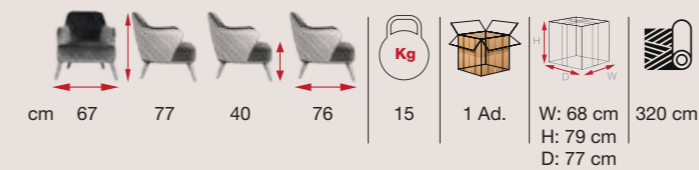

BAZONE

ODIO

AZZIMA

[AZIM 01]