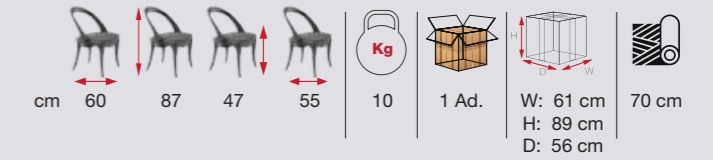

RAMO

[COL 01]

CATTIVO

KAMISO