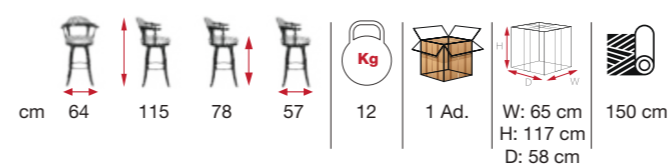

A
művészet
tükrözi
a stílust
Art reflects style