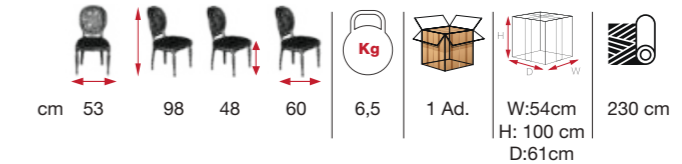

MADILON

[MDL 01]