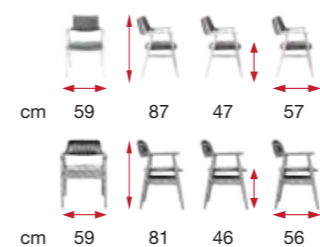

BESTSELLER

DENO

[ALN 02]

a stílusod
tükröződése
DENO
your style reflection DENO