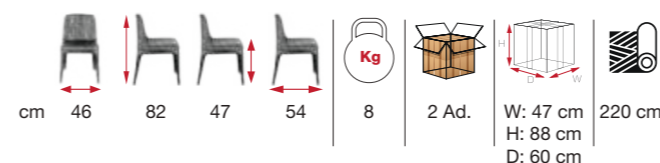

SACRO

Kötél fonott háttámla
Rope with braided backrest

ACOLTO

[ARD 02]

Díszítse
étkezőjét
SACRO-val

Decorate your dining
room with SACRO