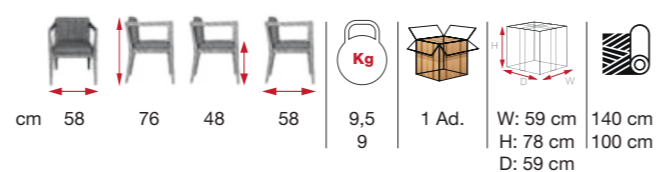

SACRO

Kötél fonott háttámla
Rope with braided backrest

ACOLTO

Díszítse
étkezőjét
SACRO-val

Decorate your dining
room with SACRO