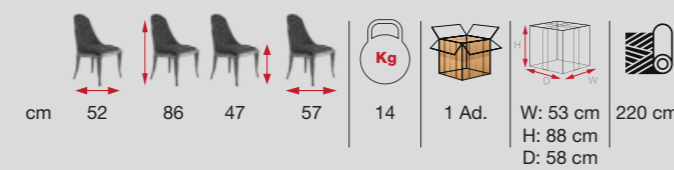

PANELLO

INCESTO

**finoman
kidolgozott
gondolatok**

finely crafted thoughts