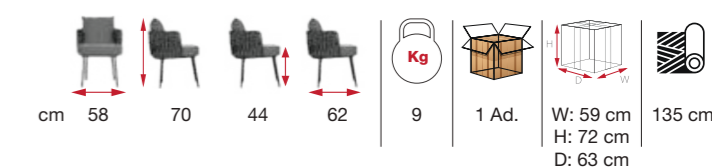

[TPE 01]
Szék
Chair

[TPE 05]
Fa láb
Wood leg

TINA

RANDO

[RAN 01]

A kívánt stílushoz

For the style you Want

JESOLO