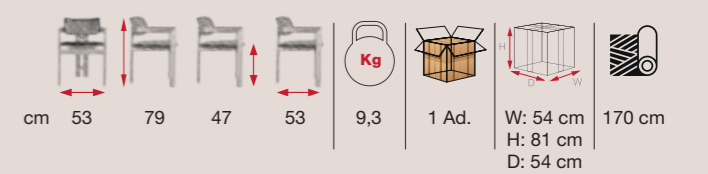

BRITA

[BRT 01]

[NCL 01]

N
I
K
K
O
U