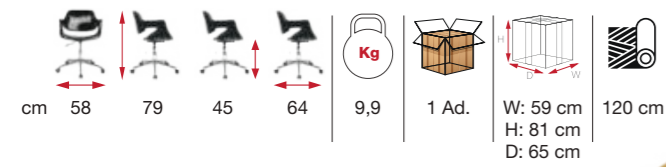

ERALLINI

SHOWROOM

[ERA 03]

Gondolkodj másképp, élj másképp

Think differently, live differently