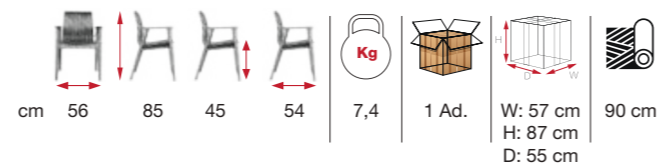

MAGINO

SHOWROOM
BESTSELLER

BEGONI

SHOWROOM

[BGN 01]