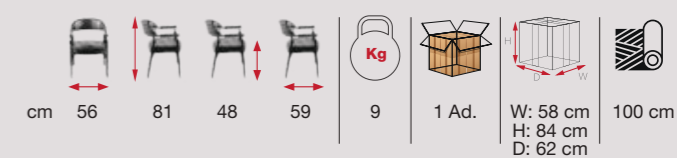

BACIO

[BTH 01]