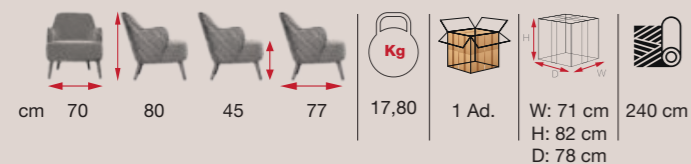

BAZONE

ODIO

AZZIMA

[AZIM 01]