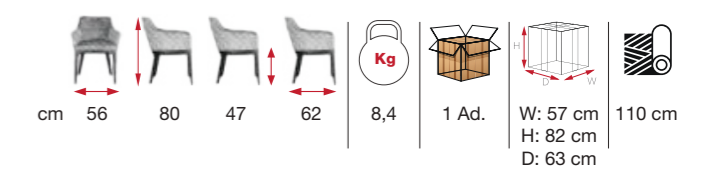

FABBIANO

DELUZZO

SHOWROOM [FBO 03]

RIGGANI

[RGA 01]

[RGA 02]

[MGA 01]

MANZO