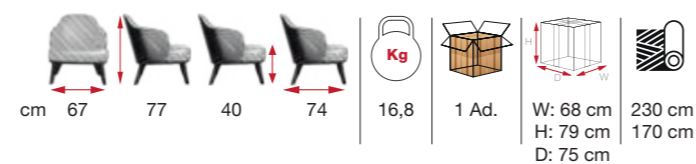

LIVO

CODY

GINO

[GNA 02]

MADILON