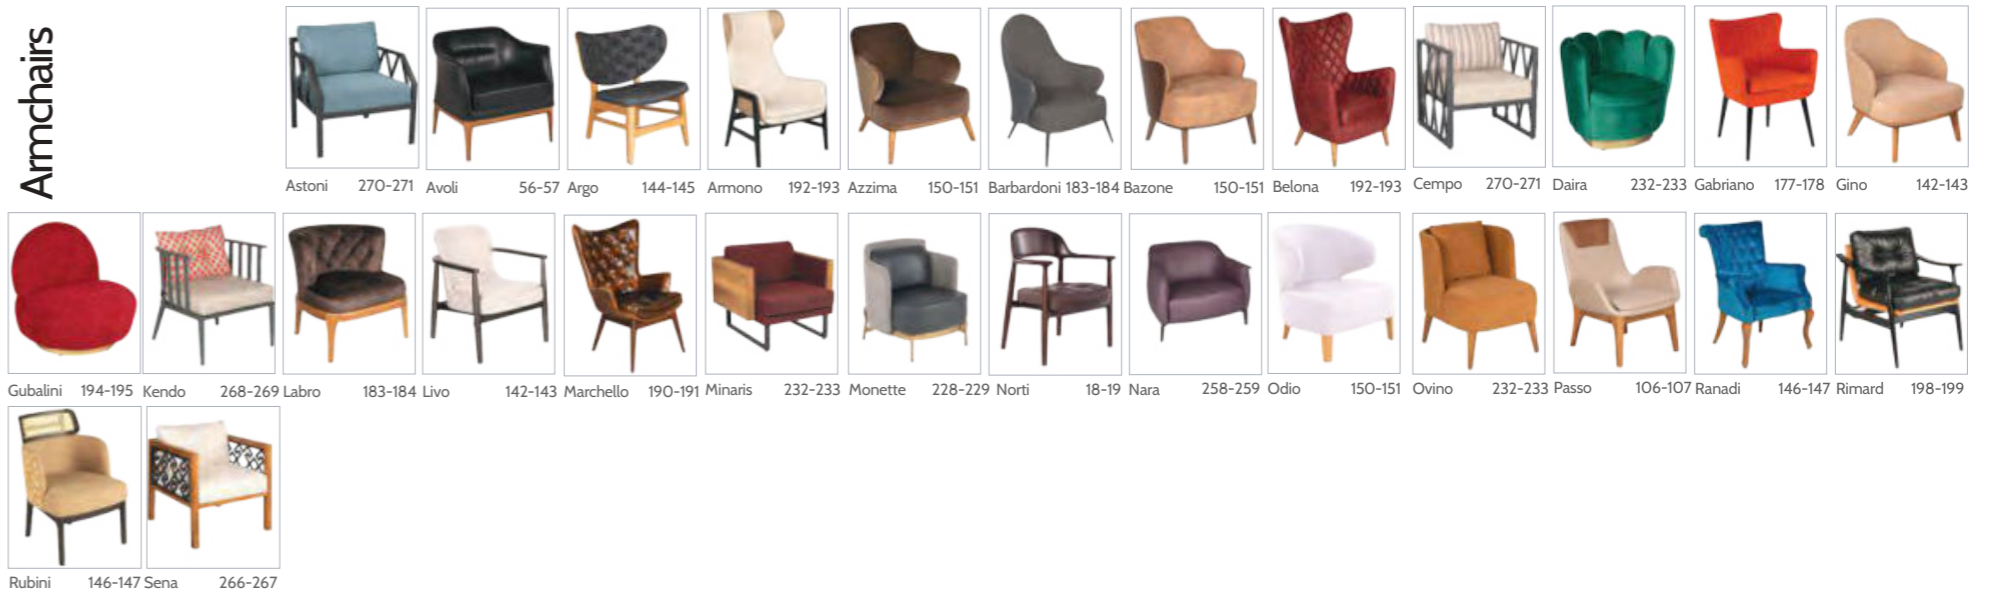

Puff/Stool

June	282-283
Othelo	282-283
Corleono	282-283

Baby

Baby	280-281
------	---------

Office Chairs

Antico	52-53
Enzo	120-121
Erallini	104-105
Fiona	124-125
Gardi	220-221
Hibano	120-121
Maldoni	116-117
Makoni	120-121
Passo	106-107
Pato	118-119

Contents

Tabless/Legs

Tabletops	290-313
Table legs	316-331

Indoor Chairs

Outdoor Chairs

Armchairs

Sofas

Agilan 254-255 Ardelle 242-243 Amalfi 276-277 Astoni 270-271 Atlante 252-253 Avoli 56-57 Becconi 264-265 Brandi 276-277 Bussana 262-263 Capriccio 278-279 Cempo 270-271 Chessi 236-237