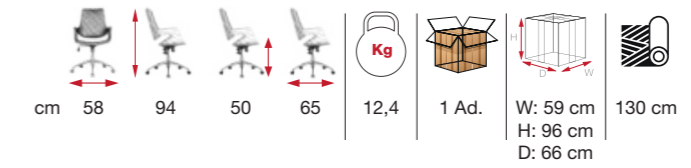

ERALLINI

[ERA 01]

SHOWROOM

[ERA 03]

Gondolkodj másképp, élj másképp

Think differently, live differently