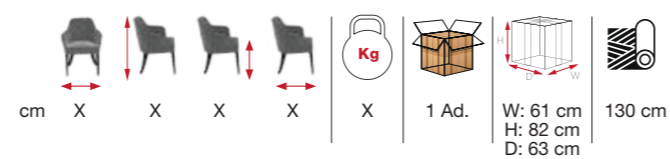

MANTO

DELUZZO

[MIA 02]

ANDONI