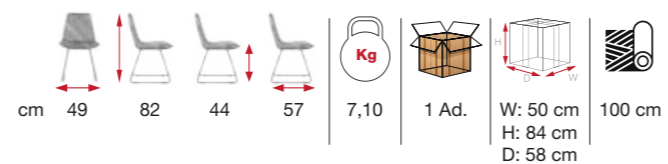

MALDONI

SHOWROOM

Megerősített háttámla
Reinforced backrest

Fém szánkótálp
Metal sled base

Szék karfával
Chair with armrest

Csillagláb
Star leg