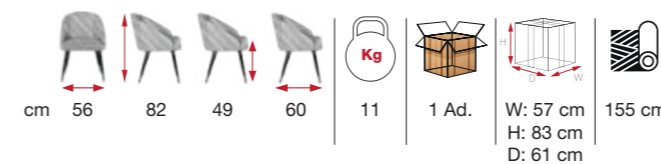

RAPSODO

kivételes tervek a kivételes ötleteihez
exceptional designs for your exception ideas

CADERE

CARLITO