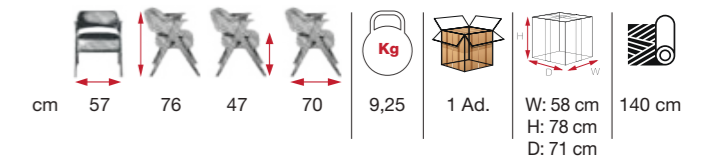

DELUZZO

[SNT 01]