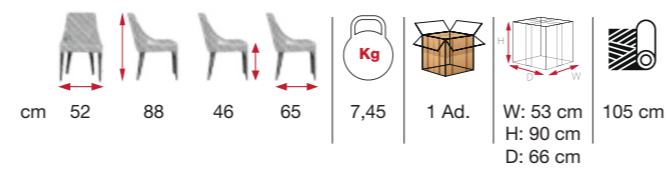

FABBIANO

DELUZZO

SHOWROOM [FBO 03]

RIGGANI

[RGA 01]

[RGA 02]

[MGA 01]

MANZO