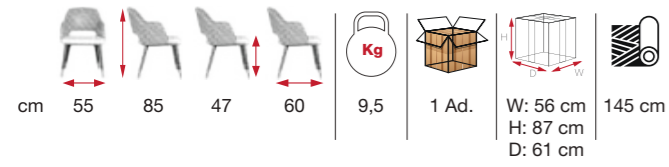

AVENTE

[AQU 01]