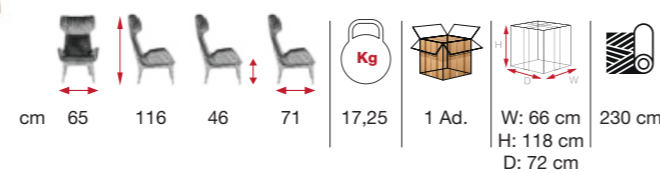

PASSO

Az Ön fantáziája, a mi alkotásunk

Your imagination, our creation