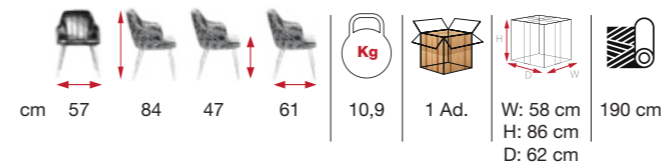

GRACO

[FLR 04]

FIONA

SHOWROOM