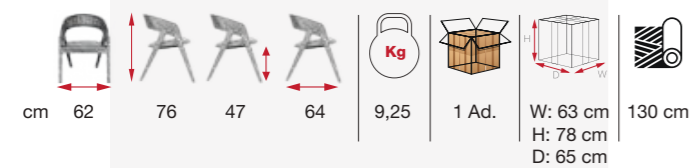

WELS

[VAL 01]