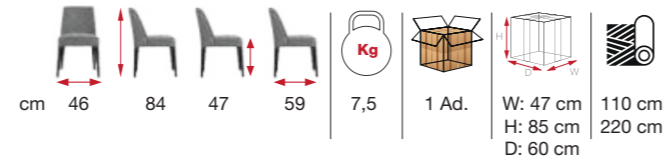

GRACO

FIONA

SHOWROOM

[GRC 06]