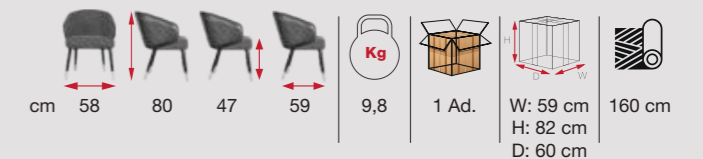

KELLYN

[KLY 01]