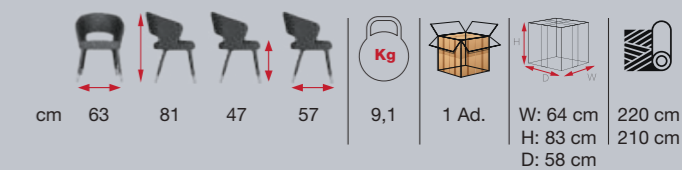

BESTSELLER

AZURA

SHOWROOM

[ALB 04]

Egyenes varrott
Straight Sewn

SHOWROOM

[ALB 02]

Egyenes varrott
Straight Sewn

[ALB 01]

[ALB 03]

Teljesen kárpitozott
Fully upholstered