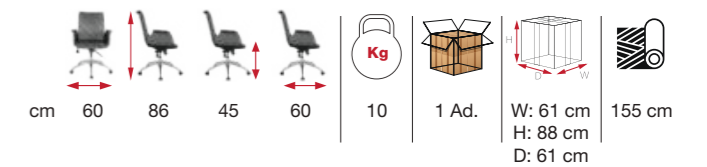

Szék karfával
Chair with armrest

[MRD 02]

[MRD 03]
Fém szánkótálp
Metal sled base

[MRD 09]

[MRD 10]

[MRD 16]

Csillagláb
Star leg

PATO