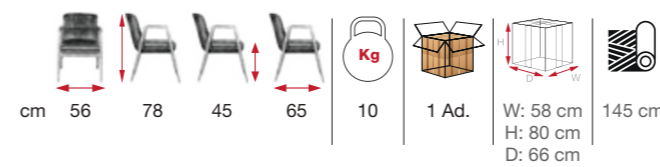

CASTRONI

LADENI

A kényelem
a tökéletességhez
vezet

The convenience leads to perfection

Comfort comes to perfection