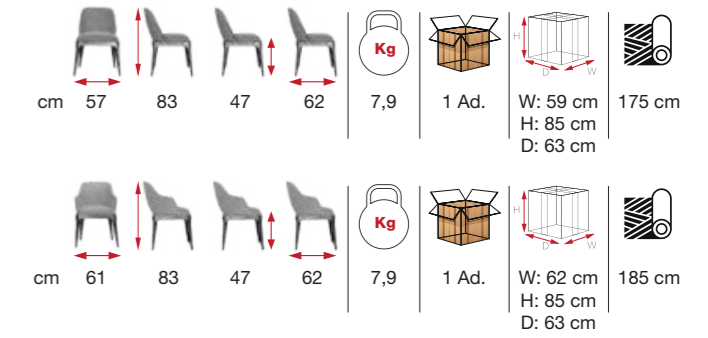

RIGGANI

[RGA 01]