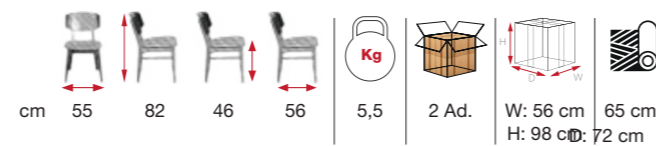

ARTEGNO

[ART 01]