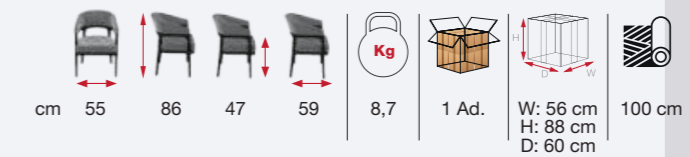

FELICE

[JOS 01]