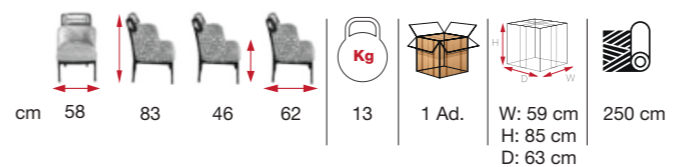

Formát adunk elképzeléseinek

We give shape to your concepts

[RBO 01]