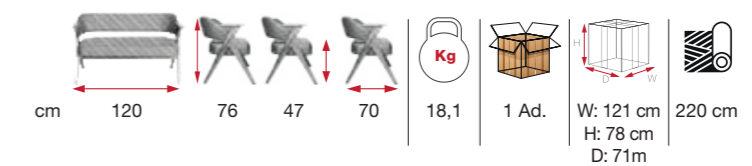

[SNT 02]

Kétszemélyes kanapé
Double sofa