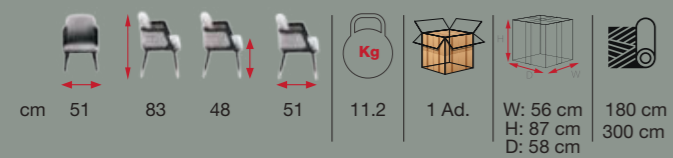

BALZANO

DELUZZO

OTTILIA

[ONK 01]