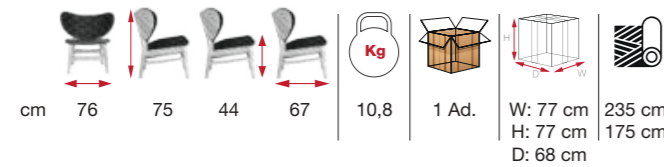

A R G O

Formát adunk
elképzeléseinek

We give shape to your ideas