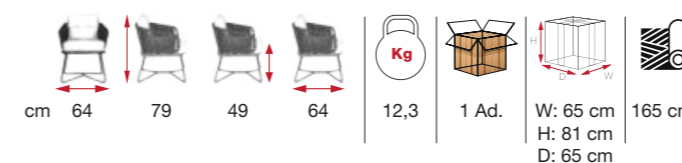

ALESSANDRA

[ALI 01]