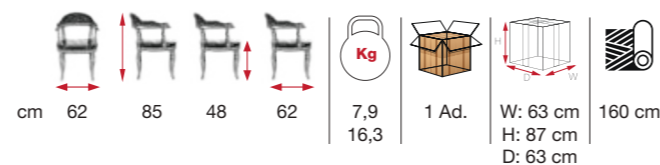

A
művészet
tükrözi
a stílust
Art reflects style