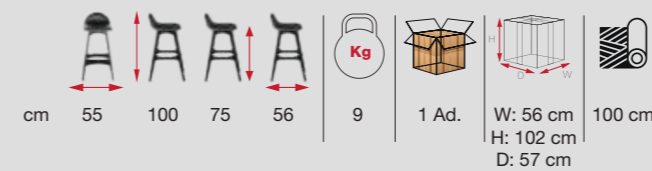

PONZONO

[PNZ 01]

MONELLI

[MNT 02]

nézőpont az
ASZTAL
tervezésben

ASZTALLAPOK

TABLE TOP STABLETOPS

[CKM 14]
Diófa rönk asztallap
Walnut log tabletop