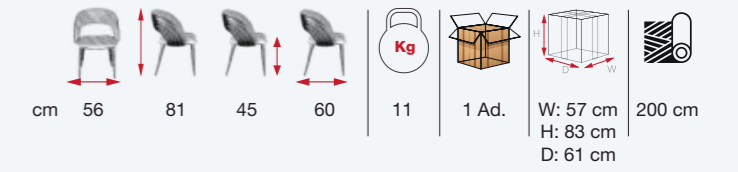

ENJORI

[ENJ 01]
Fa láb
Wood leg