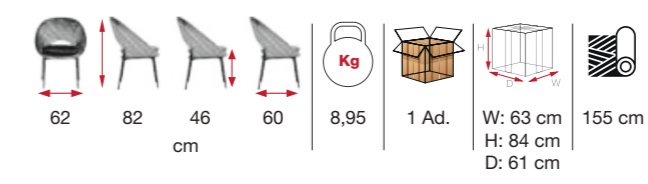

PATO

DELUZZO

[PTE 02]
Fém csillagtalp
Metal star base

SYDNEY