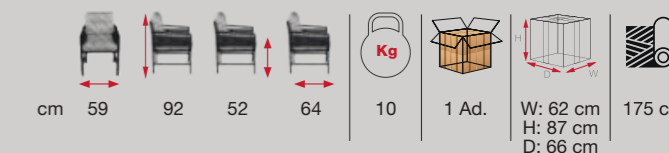

JESOLO

[JSS 01]