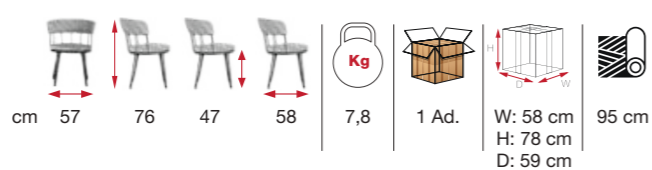

VINCO

[VNC 01]

NOVITO

[NVA 01]

[NVA 02]

Bárszék
Bar stool

NEVO

[NEV 01]