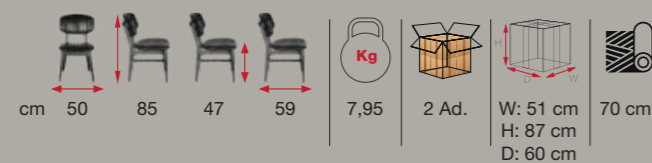

RAPSODO

kivételes tervek a kivételes ötleteihez
exceptional designs for your exception ideas

CADERE

CARLITO