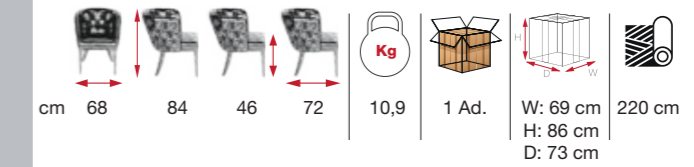

A R G O

Formát adunk
elképzeléseinek

We give shape to your ideas

M E R R O

[MER 01]