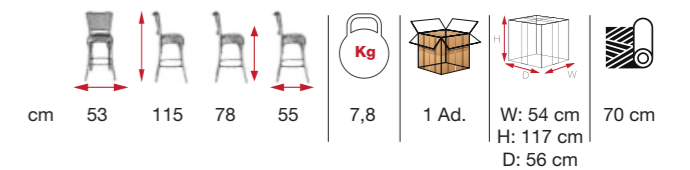

PONZONO

[PNZ 01]

MONELLI

[MNT 02]

nézőpont az
ASZTAL
tervezésben

ASZTALLAPOK

TABLE TOP STABLETOPS

[CKM 14]
Diófa rönk asztallap
Walnut log tabletop