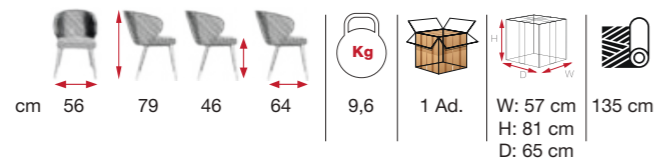

BESTSELLER

SHOWROOM

[HRK 01]

SHOWROOM

[HRK 03]

Egyenes Varrott Bárszék
Straight Stitched Bar stool