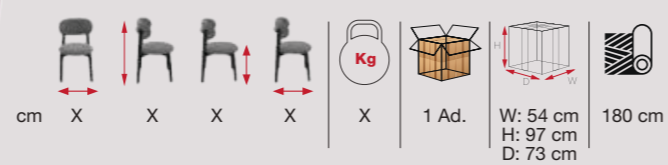

TORCIA

[THG 01]