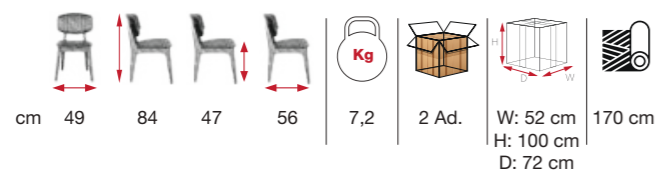

BESTSELLER

DENO

[ALN 02]

a stílusod
tükröződése
DENO
your style reflection DENO